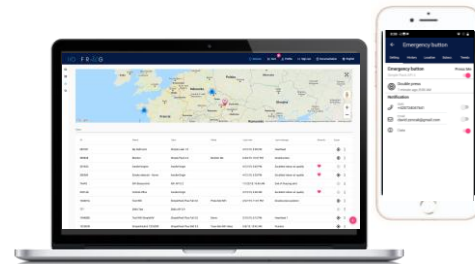

PLATAFORMA

Una sencilla interfaz permite tener monitorizado el parque total instalado y configurar alertas en caso de detección.