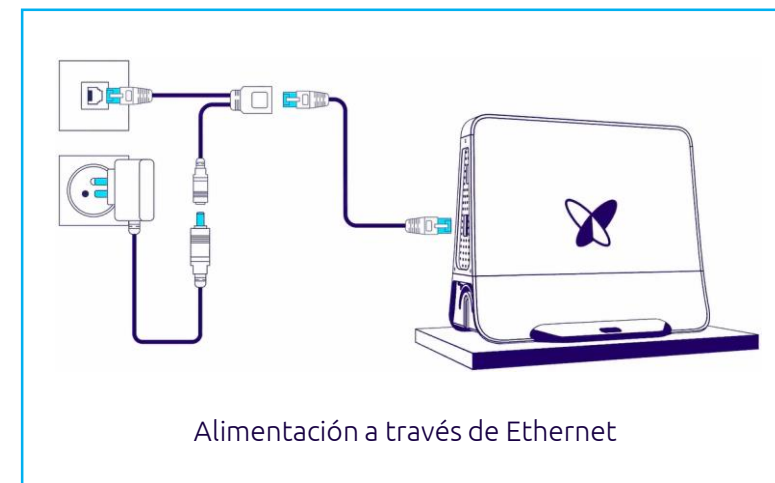

La forma mas sencilla y económica de dotar de cobertura a zonas aisladas!

La **Estación Base Micro de Sigfox** provee un servicio de cobertura inmediato para cientos de dispositivos. Pensada para completar la cobertura de red en áreas remotas e interiores difíciles de alcanzar.

Fácil de Instalar

Valido para interior y exterior

Rentable

Características clave

- ✧ Todas las Configuraciones de Radio.
- ✧ Forma compacta y antena integrada.
- ✧ Cubre varios pisos de un edificio.
- ✧ Herramientas de gestión:
 - ✧ Localmente con la app de Android (test y configuración).
 - ✧ Remotamente a través de la plataforma Sigfox OSS (Configuración, Monitorización, Mejora del Firmware).
- ✧ Posibilidad de usar redes móviles en caso de no disponer de conexión Ethernet.
- ✧ Hasta 70,000 mensajes por día.
- ✧ Compatible con la instalación de paneles solares como fuente de alimentación.
- ✧ Caja estanca a prueba de polvo y agua.