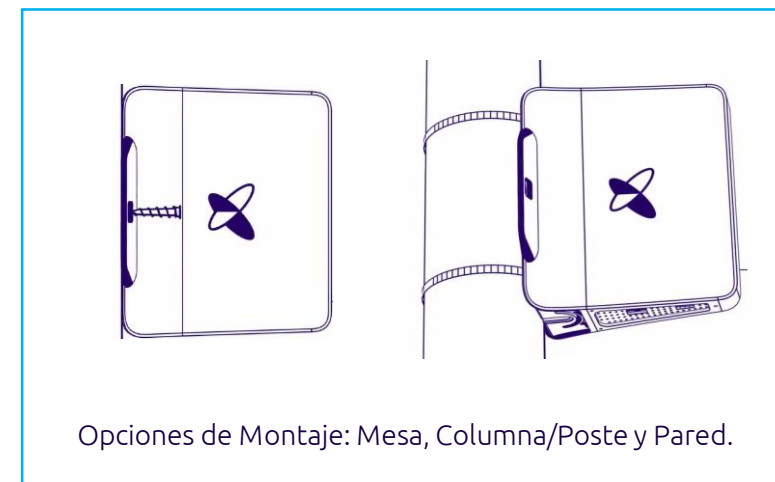

La forma mas sencilla y económica de dotar de cobertura a zonas aisladas!

La **Estación Base Micro de Sigfox** provee un servicio de cobertura inmediato para cientos de dispositivos. Pensada para completar la cobertura de red en áreas remotas e interiores difíciles de alcanzar.

Fácil de Instalar

Valido para interior y exterior

Rentable

Características clave

- ✧ Todas las Configuraciones de Radio.
- ✧ Forma compacta y antena integrada.
- ✧ Cubre varios pisos de un edificio.
- ✧ Herramientas de gestión:
 - ✧ Localmente con la app de Android (test y configuración).
 - ✧ Remotamente a través de la plataforma Sigfox OSS (Configuración, Monitorización, Mejora del Firmware).
- ✧ Posibilidad de usar redes móviles en caso de no disponer de conexión Ethernet.
- ✧ Hasta 70,000 mensajes por día.
- ✧ Compatible con la instalación de paneles solares como fuente de alimentación.
- ✧ Caja estanca a prueba de polvo y agua.