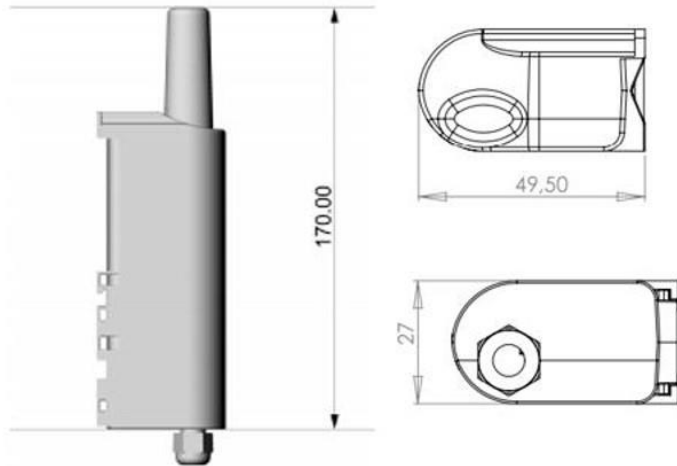

Repetidor Sigfox

El repetidor de señal amplía el servicio de conectividad en aquellos casos en los que el dispositivo emisor deba ser colocado en zonas con problemas de cobertura, pero cerca de zonas cubiertas (por ejemplo, un sótano).

- ✘ Sin cableado (funciona con pilas).
- ✘ Rango de cobertura: 50m interior; 300m exterior.
- ✘ Autonomía: 5 años.
- ✘ Índice de protección: IP67.
- ✘ Capacidad: 15 dispositivos.
- ✘ Únicamente válido para comunicación *uplink*.
- ✘ Precio unitario: 50€*