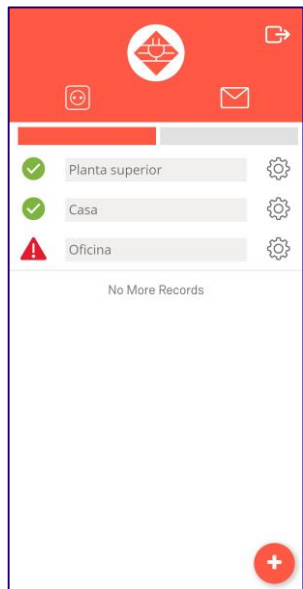

Vigila constantemente la
presencia de electricidad

Recibe una notificación si
detecta un corte de energía

Recibe una notificación
cuando se restaura la energía

No permitas que un apagón
te fastidie la vuelta a casa.

Sin instalación,
sólo enchúfalo!

Sin cables ni
configuración

Sin necesidad de
Wi-Fi o SIM

Sencilla
Aplicación Móvil

Solución autónoma para detección de cortes de corriente

Vigila constantemente la
presencia de electricidad

Recibe una notificación si
detecta un corte de energía

Recibe una notificación
cuando se restaura la energía

**Evita que los apagones
acaben con tu negocio.**

¿Cómo funciona?

1

Registra el dispositivo

2

Colócalo en un enchufe