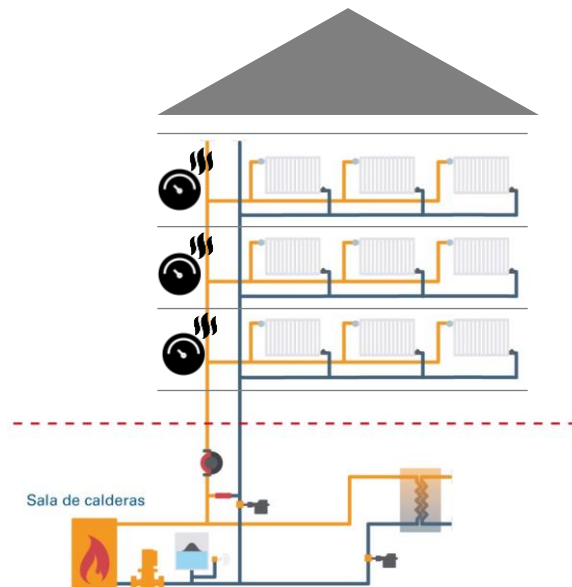

SOLUCIÓN DE MONITORIZACIÓN ENERGÉTICA EN EDIFICIOS

Sigfox Spain 2021

Ámbitos de aplicación

EDIFICIO RESIDENCIAL

EDIFICIO TERCIARIO

Elementos que condicionan la eficiencia energética de un edificio

Parámetros a monitorizar con Sigfox

CONSUMOS

LUZ

GAS

CONFORT

TEMPERATURA, HUMEDAD Y CO₂

Normativa calefacción central

Según el Real Decreto-ley 736/2020, debe medirse el consumo **por vivienda** en edificios con calefacción central.

1,4