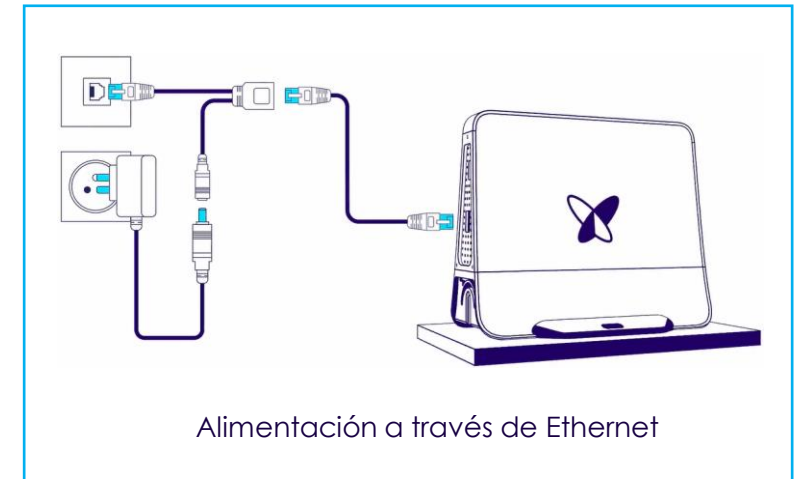

La forma más sencilla y económica
para dotar de cobertura
a zonas aisladas!

La Estación Base Micro de Sigfox provee un servicio de cobertura inmediato para cientos de dispositivos. Pensada para completar la cobertura de red en áreas remotas e interiores difíciles de alcanzar.

Fácil de Instalar

Válido para interior y exterior

Rentable

Características clave

- ✂ Todas las configuraciones de Radio.
- ✂ Forma compacta y antena integrada.
- ✂ Cubre varios pisos de un edificio.
- ✂ Herramientas de gestión:
 - ✂ Localmente con la app de Android (test y configuración).
 - ✂ Remotamente a través de la plataforma Sigfox OSS (Configuración, Monitorización, Mejora del Firmware).
- ✂ Posibilidad de usar redes móviles en caso de no disponer de conexión Ethernet.
- ✂ Hasta 70.000 mensajes por día.
- ✂ Compatible con la instalación de paneles solares como fuente de alimentación.
- ✂ Caja estanca a prueba de polvo y agua.