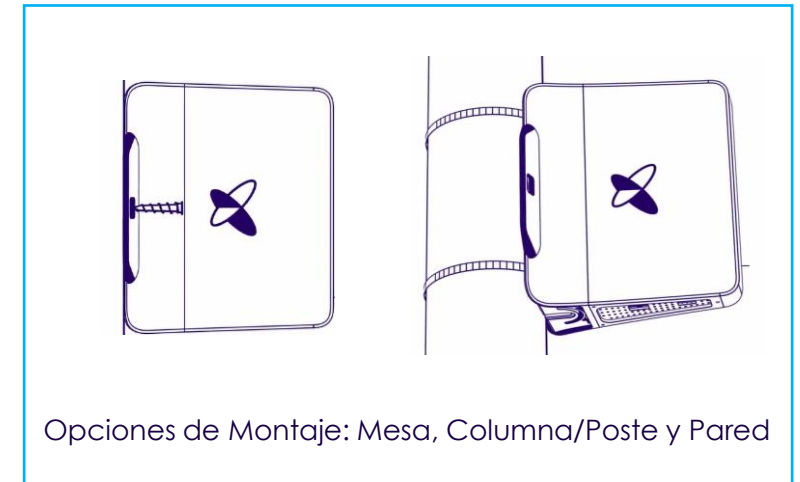

La forma más sencilla y económica
para dotar de cobertura
a zonas aisladas!

La Estación Base Micro de Sigfox provee un servicio de cobertura inmediato para cientos de dispositivos. Pensada para completar la cobertura de red en áreas remotas e interiores difíciles de alcanzar.

Fácil de Instalar

Válido para interior y exterior

Rentable

Características clave

- ✂ Todas las configuraciones de Radio.
- ✂ Forma compacta y antena integrada.
- ✂ Cubre varios pisos de un edificio.
- ✂ Herramientas de gestión:
 - ✂ Localmente con la app de Android (test y configuración).
 - ✂ Remotamente a través de la plataforma Sigfox OSS (Configuración, Monitorización, Mejora del Firmware).
- ✂ Posibilidad de usar redes móviles en caso de no disponer de conexión Ethernet.
- ✂ Hasta 70.000 mensajes por día.
- ✂ Compatible con la instalación de paneles solares como fuente de alimentación.
- ✂ Caja estanca a prueba de polvo y agua.