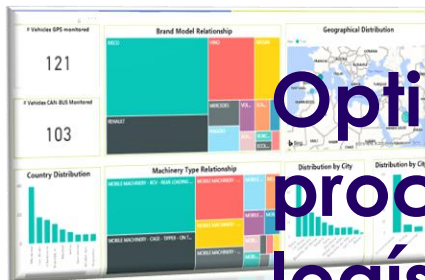

Sin instalación
previa

Sin cables

Sin necesidad
de WiFi o SIM

¡Acude solo cuando sea necesario!

Optimiza tu proceso logístico

Comprometidos con
la sostenibilidad de tu
ciudad