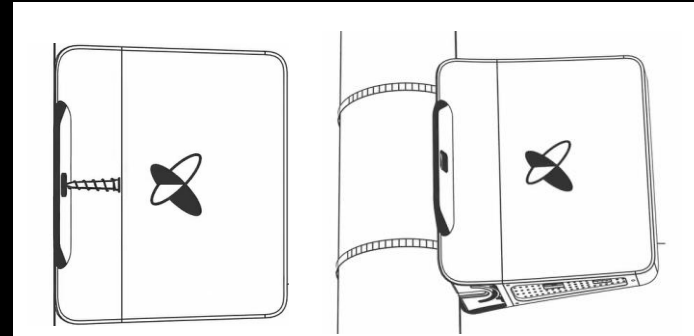

Fácil de instalar

Válido para interior y exterior

Bajo coste

Características clave

- Todas las configuraciones de Radio
- Forma compacta y antena integrada
- Cubre varios pisos de un edificio
- Herramientas de gestión:
 - Localmente con la app de Android (test y configuración)
 - Remotamente a través de la plataforma Sigfox OSS (Configuración, monitorización, mejora del Firmware)
- Posibilidad de usar redes móviles en caso de no disponer de conexión Ethernet
- Hasta 70.000 mensajes por día
- Compatible con la instalación de paneles solares como fuente de alimentación.
- Caja estanca a prueba de polvo y agua