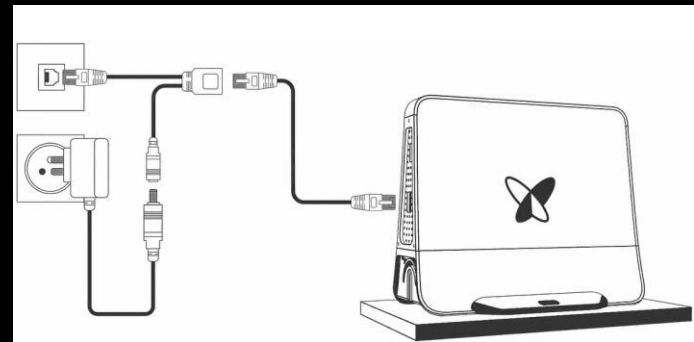

Fácil de instalar

Válido para interior y exterior

Bajo coste

Características clave

- Todas las configuraciones de Radio
- Forma compacta y antena integrada
- Cubre varios pisos de un edificio
- Herramientas de gestión:
 - Localmente con la app de Android (test y configuración)
 - Remotamente a través de la plataforma Sigfox OSS (Configuración, monitorización, mejora del Firmware)
- Posibilidad de usar redes móviles en caso de no disponer de conexión Ethernet
- Hasta 70.000 mensajes por día
- Compatible con la instalación de paneles solares como fuente de alimentación.
- Caja estanca a prueba de polvo y agua

Opciones de montaje: Mesa, columna/poste y pared

Alimentación a través de Ethernet

Precios Estación Base Micro

Hasta 70.000 mensajes por día

Posibilidad de usar Dongle 3g/4g

Posibilidad de usar ethernet

Protección para exteriores – IP65